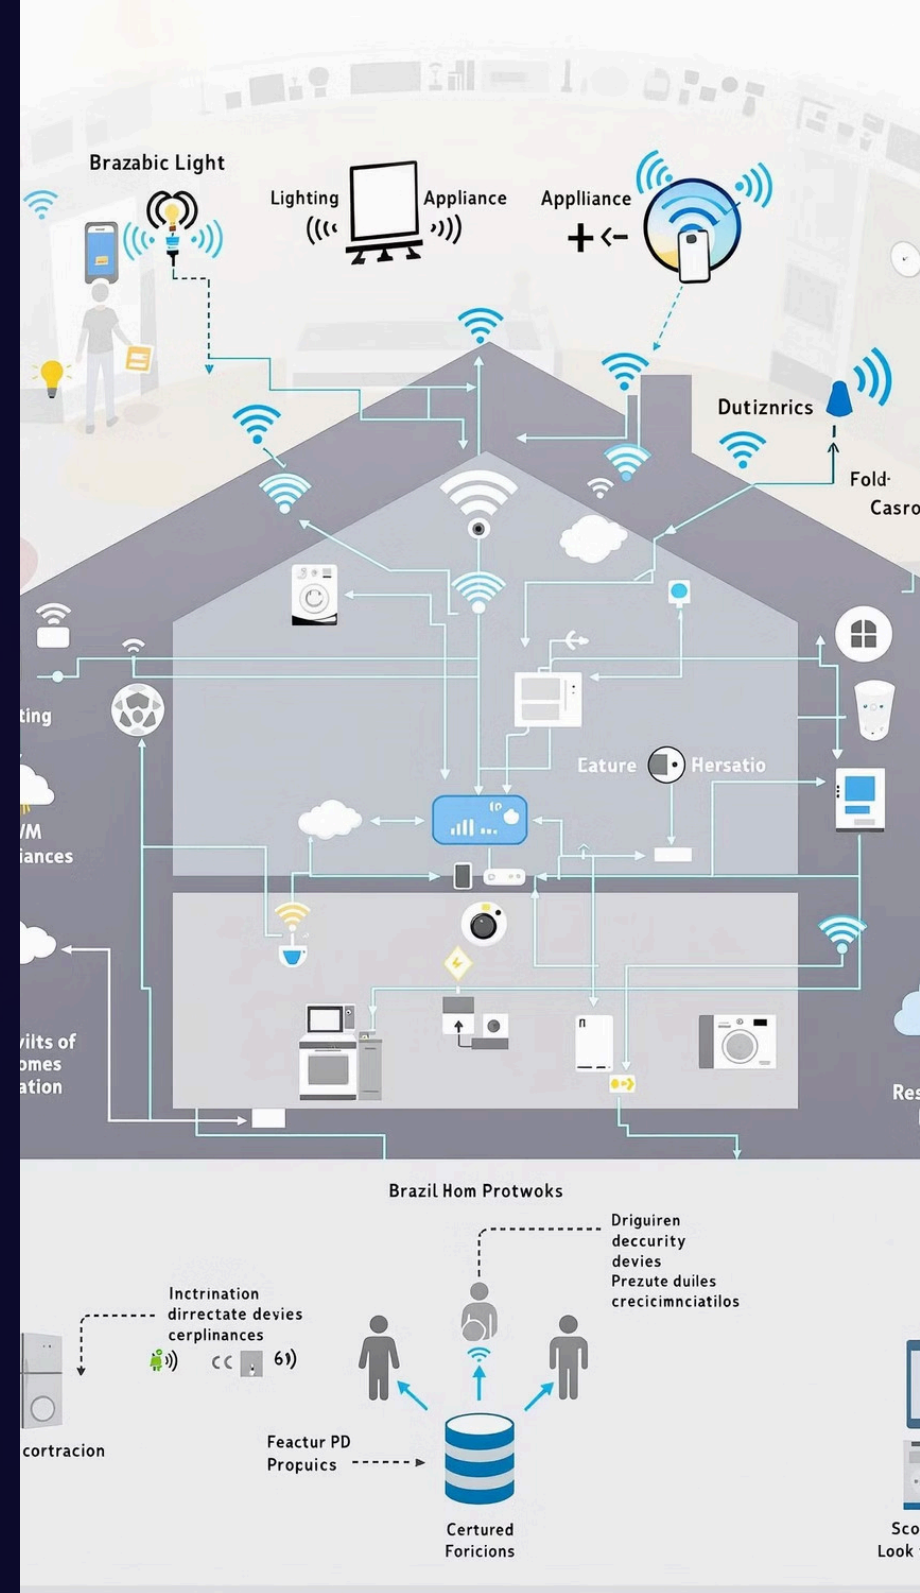

Interruptores e Controladores

Substituem os interruptores convencionais, permitindo controle manual e remoto com funções avançadas como dimerização e programação.

Hubs Centrais

Centrais que coordenam a comunicação entre os dispositivos e aplicativos, garantindo sincronização perfeita de todo o sistema.

Sensores Inteligentes

Detectam movimento, presença e níveis de luminosidade para acionar automaticamente as luzes apenas quando necessário.

Tecnologias de Conectividade

Wi-Fi

Ideal para residências modernas com boa cobertura, permite controle pela internet mesmo quando você está fora de casa.

Bluetooth

Perfeito para controle local com baixo consumo de energia, sem necessidade de conexão à internet.

Zigbee/Z-Wave

Protocolos especializados que oferecem maior estabilidade e alcance, criando uma rede mesh entre dispositivos.

Assistentes Virtuais

Integração com Alexa, Google Assistant e Siri para controle por comandos de voz em português brasileiro.

Cenários de Iluminação Inteligente

Automatização Temporal

Programar luzes para acender e apagar em horários específicos, sincronizadas com sua rotina diária.